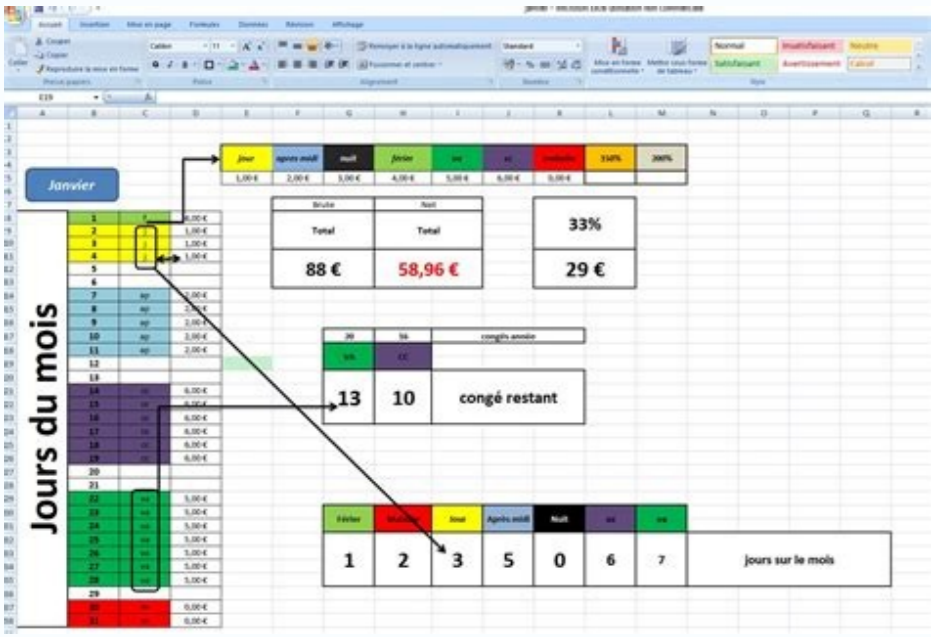

Actualiser automatiquement formule excel

	A	B	C
1	Alan Bernard Charles Day		
2			
3	Alan Bernard Charles$Day	=NBCAR(EPURAGE(A1))-NBCAR(SUBSTITUE(EPURAGE(A1);" ";","))	
4	Day, Alan Bernard Charles		
5		=SUBSTITUE(EPURAGE(A1);" ";"$";A2)	
6	Day, Alan Bernard Charles		
7		=DROITE(A3;NBCAR(A1)-CHERCHE("$";A3))	
8		&" "&GAUCHE(A3;CHERCHE("$";A3)-1)	
9			
10			
11		=DROITE(SUBSTITUE(EPURAGE(A1);" ";"$";NBCAR(EPURAGE(A1))-NBCAR(SUBSTITUE(EPURAGE(A1);" ";","));NBCAR(A1)-CHERCHE("$";SUBSTITUE(EPURAGE(A1);" ";"$";NBCAR(EPURAGE(A1))-NBCAR(SUBSTITUE(EPURAGE(A1);" ";","))))&" "&GAUCHE(SUBSTITUE(EPURAGE(A1);" ";"$";NBCAR(EPURAGE(A1))-NBCAR(SUBSTITUE(EPURAGE(A1);" ";","));CHERCHE("$";A3)-1)	
12			
13			
14			
15			

Excelformation.fr - Votre formateur de référence

Comment afficher et imprimer les formules Excel

https://www.excelformation.fr/afficher-imprimer-formules-excel.html

Liste des déplacements du salarié au cours de l'année 2019 :

Date	Kilométrage	Indemnité
01/02/2019	400 km	180,00
01/03/2019	65 km	29,25
24/03/2019	323 km	145,35
15/04/2019	332 km	149,40
19/05/2019	322 km	144,90
18/06/2019	442 km	198,90
19/06/2019	499 km	224,55
09/07/2019	370 km	166,50

Actualiser formule excel.